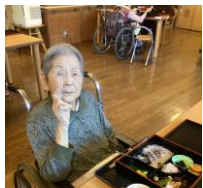

花ノ木の郷 施設長 篠田浩一

元旦・お節料理

お節料理はお正月の楽しみの一つですね。普通食では食べられない方は、刻み食、ペースト食の様に形を変えて楽しんでいただいております。

おしながき
・赤飯
・伊達巻
・なます
・寿かまぼこ
・栗きんとん
・黒豆
・炊き合わせ

ハッピークリスマス・ケーキ編

お好きなケーキを
選んでいただきました

「クリスマスと言えばケーキ♥」というくらい、
私たちにとって楽しみの一つとなっていますね!!
皆さん、甘〜い香りとともに幸せな気分を楽しま
れました。