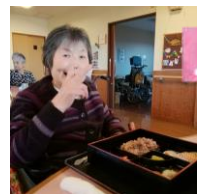

# 恒例!! 花ノ木紅白歌合戦

換気はしっかりと!!

カッコよく決まっていますね!!

カラオケの女王

優勝は紅組でした