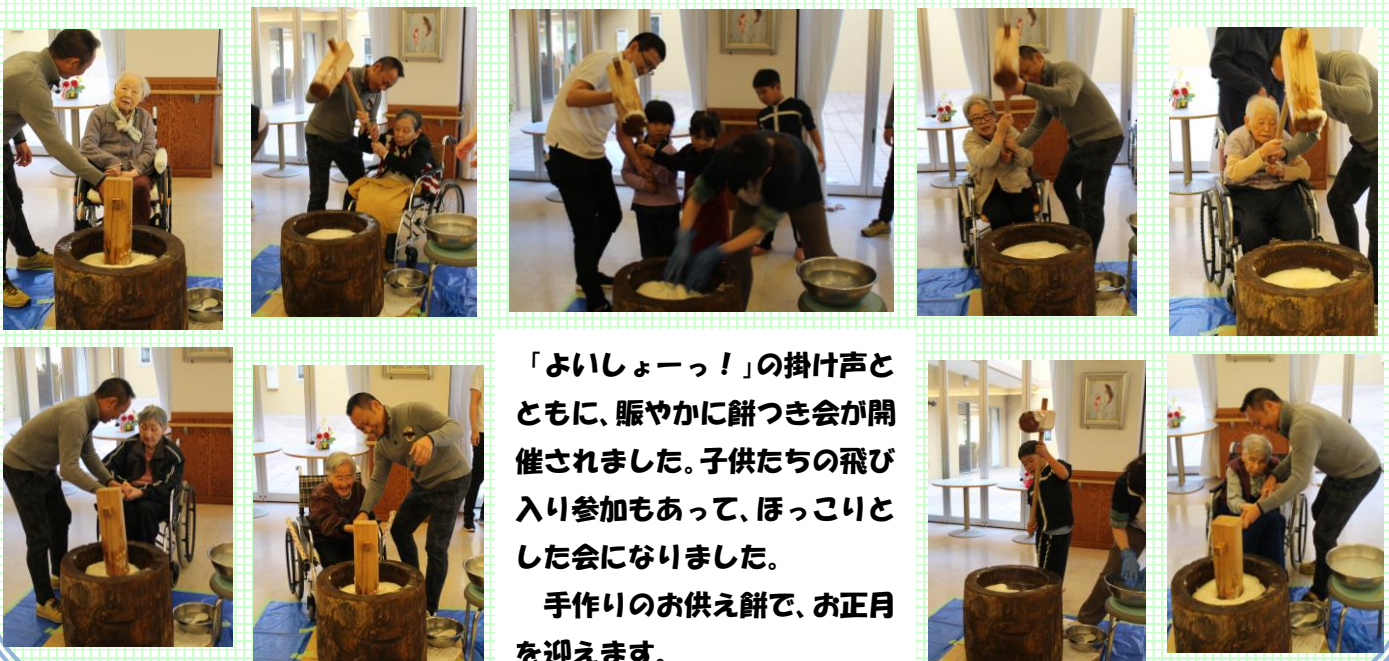

今後も、馴染みの関係の中で、入居者様の要望を聞き入れ、行事やレクリエーションの充実を図り、毎日を笑顔で楽しく過ごしていただきたいと思います。

また、感染症の流行する時期ですので、職員一同、感染症対策をしっかりと行つてまいります。御家族様も面会や外出の際には、感染予防に充分ご注意くださいませすよう、ご協力よろしくお願ひいたします。

当施設は『その人らしく 自由に楽しみを持って暮らせるよう 福祉サービスの向上を目指します』を理念として掲げております。これからも、介護の質の向上をめざし、皆様のご期待に沿えるよう、施設運営に取り組んでまいります。

本年も、皆様にとって良い年となりますようお祈り申し上げ、新年のご挨拶とさせていただきます。

花ノ木の郷 施設長 篠田浩一

餅つき会

「よいしょーっ!」の掛け声とともに、賑やかに餅つき会が開催されました。子供たちの飛び入り参加もあって、ほっこりとした会になりました。

手作りのお供え餅で、お正月を迎えます。

ボランティアの皆様 ありがとうございます!

「花音」の皆様

スフィンクス...!?